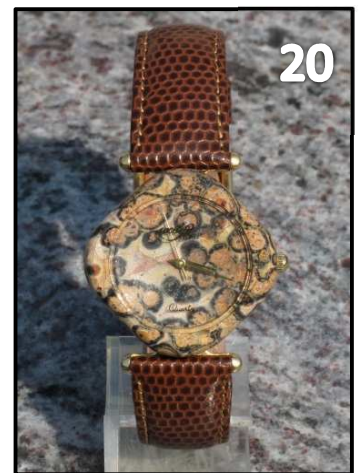

07/13

mit Quarzwerk u. Lederarmabnd

RE Herren

Giallo Herren

G4 Herren

G17 Herren

G25 Damen

G25 Herren

G14 Damen

Leopard-Skin Viereck

Rose´ viereck

Tiger-Skin Achteck

T1 Landschafts-Jaspis

T1 - Abalone